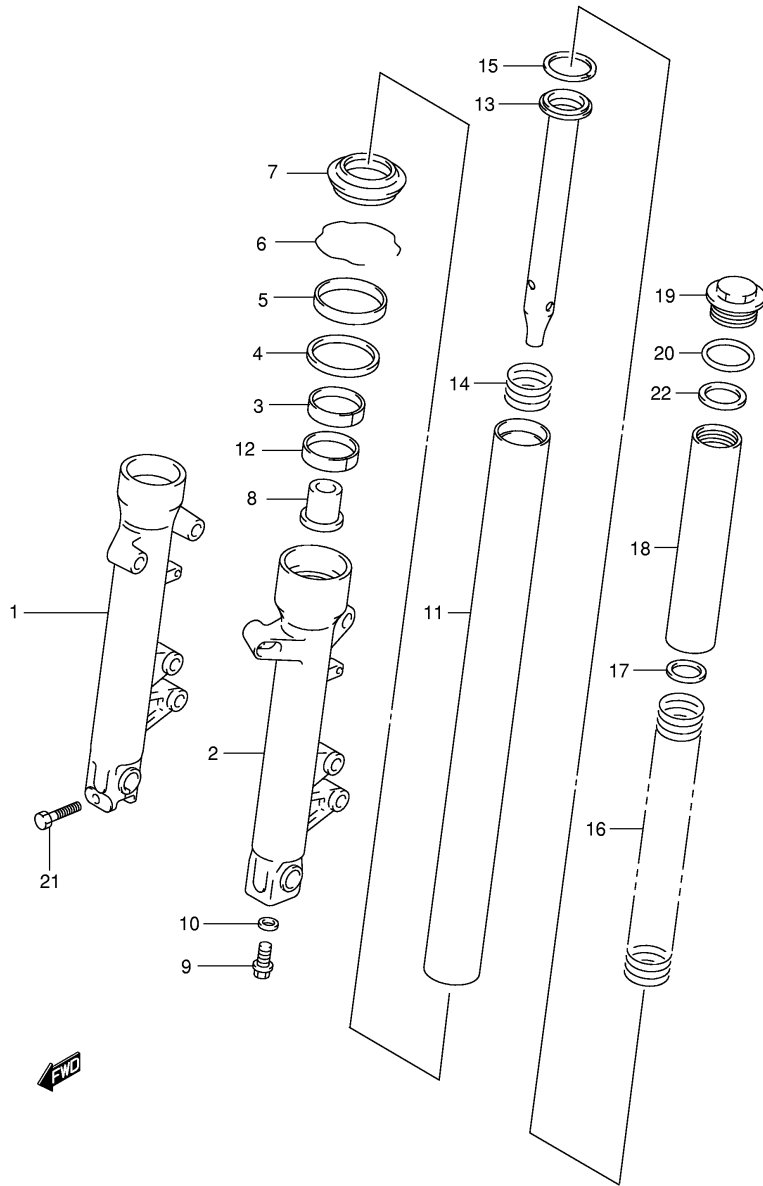

Ref No	Part No	Description
1	51130-20F30	. Tube, Outer Rh
2	51140-20F00	. Tube, Outer Lh
3	51167-26E10	. Metal, Slide
4	51158-05A00	. Washer
5	51153-14F00	. Seal, Oil
6	51156-49440	. Circlip
7	51173-14F00	. Seal, Dust
9	51147-16510	. Bolt
10	51148-41310	. Washer
11	51110-20F00	. Tube, Inner
12	51121-33D10	. Piston
14	51177-06C00	. Spring
15	51196-33D10	. Ring, Piston
17	51356-10D03	. Washer
19	51351-10D00	. Cap
20	09280-32001	. O Ring
21	01550-08457	. Bolt, Rh

FIG. 48B

Ref No	Part No	Description
1	51130-20FA0	. Tube, Outer Rh
2	51140-20FA0	. Tube, Outer Lh
3	51167-26E10	. Metal, Slide
4	51158-05A00	. Washer
5	51153-14F00	. Seal, Oil
6	51156-49440	. Circlip
7	51173-14F00	. Seal, Dust
8	51195-33D10	. Piece, Oil Lock
9	51147-16510	. Bolt
10	51148-41310	. Washer
11	51110-20F00	. Tube, Inner
12	51121-33D10	. Piston
13	51146-20F30	. Cylinder
14	51177-06C00	. Spring
15	51196-31F00	. Ring, Piston
16	51171-20FA0	. Spring, Front
17	51356-10D03	. Washer
19	51351-10D80	. Cap
20	09280-32001	. O Ring
21	01550-08457	. Bolt, Rh
22	51192-06C00	. Washer, Upper